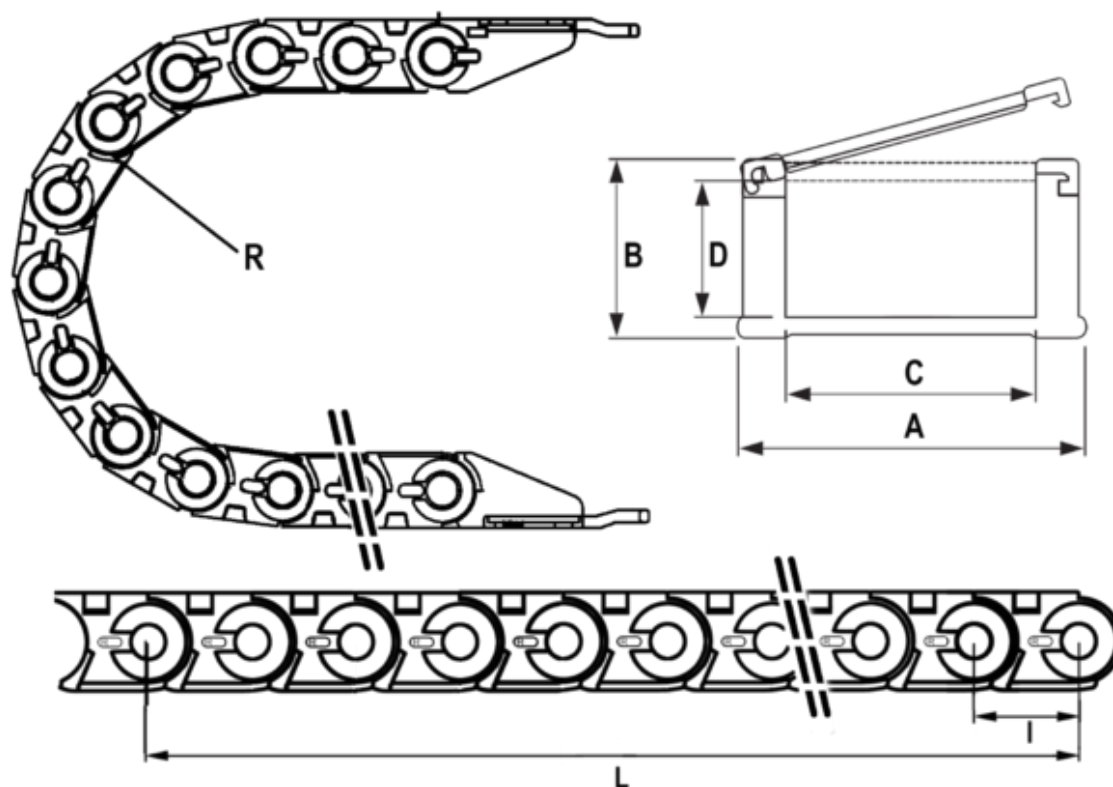

Varenummer: 18CPS03015R048
Beskrivelse: Energikæde, CPS MINI
Type CPS030.15.R48-990L (33 LK)

Mål

Fuld længde	= 990mm
Indv. Bredde	= 15
Indv. Højde	= 19
Led Længde(Pitch)	= 30
Radius	= 048
Udv. Bredde	= 29
Udv. Højde	= 26